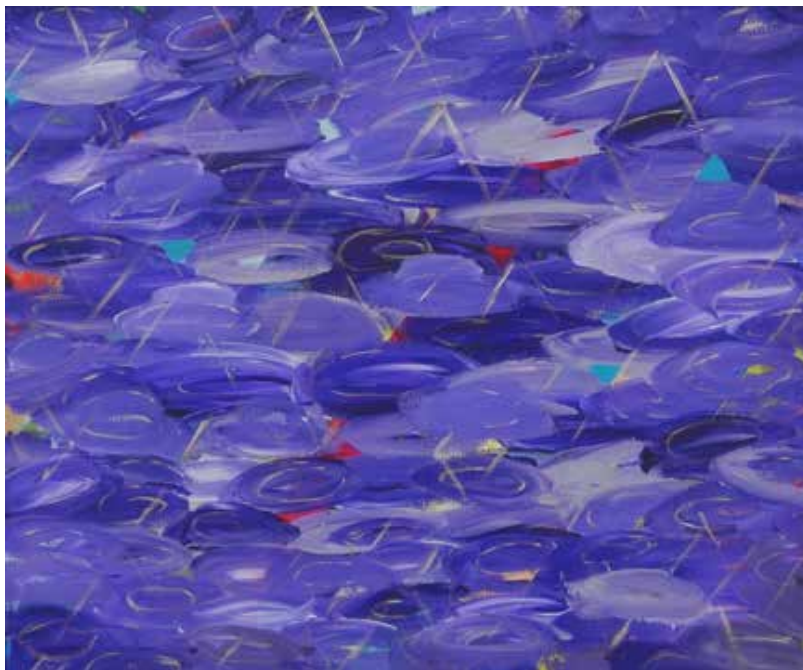

CREATION

PURPLE JELLYFISH IN SPACE OF CREATION

Her er der zoomet ind på nogle af de lilla gopler, der nu befinder sig i et meget kompakt rum af skabelse.

Kanaliseret og malet af Birgitte Meinert
Bredde 60cm x Højde 50cm

Pris kr. 4.000,-