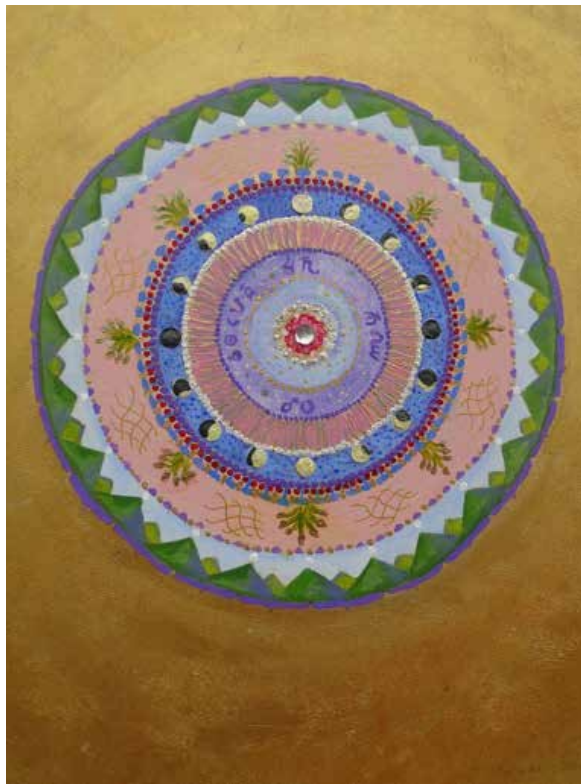

MANDALAER

EKSEMPEL PÅ EN PERSONLIG MANDALA

Du kan bestille din egen helt personlige mandala, der beskriver dig og din helt unikke energi og potentialer i farver og strukturer.

Ved at betragte din personlige mandala kommer du i kontakt med harmoni og balance, og du får mulighed for at komme i dybere kontakt med dine evner og potentialer.

Kanaliseret og malet af Birgitte Meinert
Bredde 30cm x Højde 40cm

Pris kr. 5.000,-