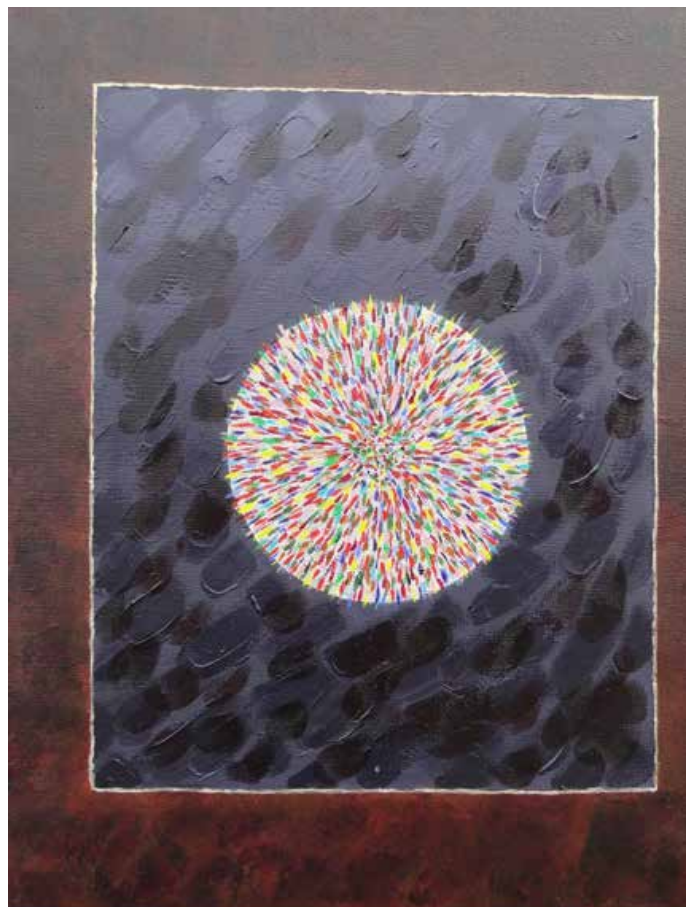

UNIVERSETS OPBYGNING OG UDVIKLING

UNIVERSETS OPBYGNING I

Kanaliseret og malet af Birgitte Meinert
Bredde 50cm x Højde 60cm

Pris kr. 4.000,-